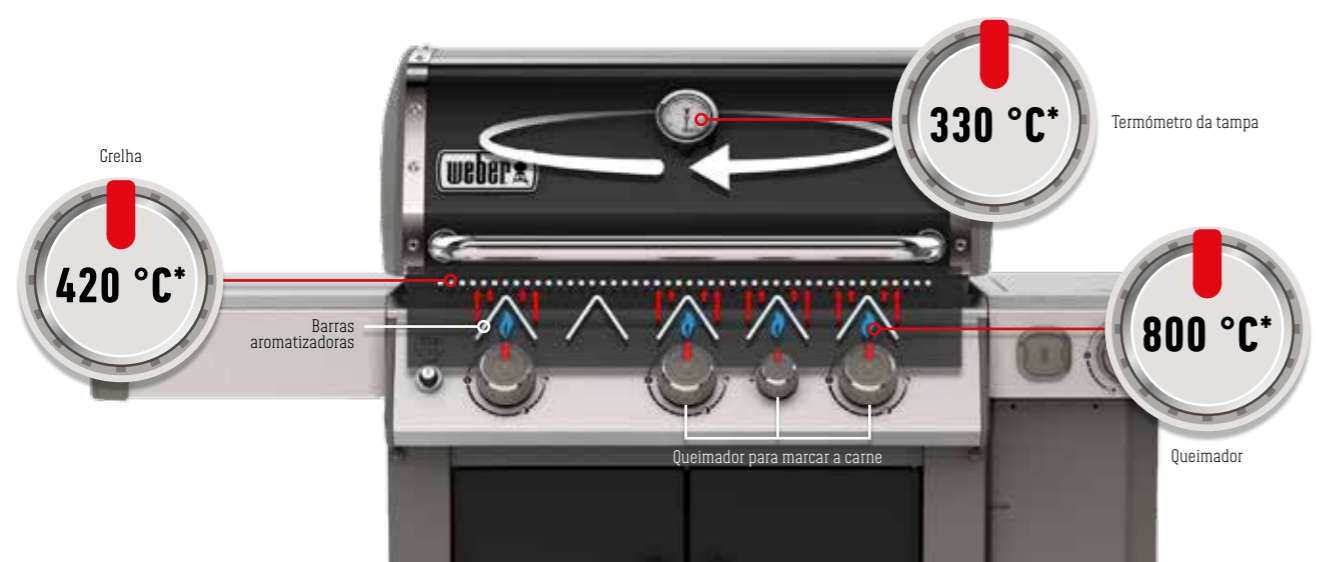

QUEIMADOR PARA MARCAR A CARNE

CALOR PERFEITO PARA UM SABOR PERFEITO

O sistema de grelhar de alto desempenho da Weber foi concebido para satisfazer expectativas elevadas. Tudo mais fácil: controlámos o calor e agora damos-lhe a opção de ainda mais potência!

Belas marcas na carne dão-lhe um sabor pleno e o segredo para as fazer é simples: Calor elevado perfeito! Com o sistema de grelhar de alto desempenho da Weber e o Queimador para marcar a carne, está um passo mais próximo deste tipo de perfeição. São elementos como estes que realmente fazem a diferença quando está em causa o verdadeiro sabor e uma experiência poderosa de grelhados – algo que os especialistas em grelhados e os amantes do churrasco do mundo inteiro valorizam bastante. O Queimador para marcar a carne não é apenas mais um queimador – vem mudar as regras do jogo em matéria de desempenho e sabor.

* As temperaturas foram medidas no Genesis II EP-335 GBS da Weber, todos os queimadores regulados no máximo e em condições ideais com a o Queimador para marcar a carne ativada. O grelhador tem de ser limpo e mantido regularmente. Os resultados podem ser diferentes noutros modelos. Devido a tolerâncias no processo de produção e dependendo do local, das condições climáticas e do vento, as temperaturas podem variar.