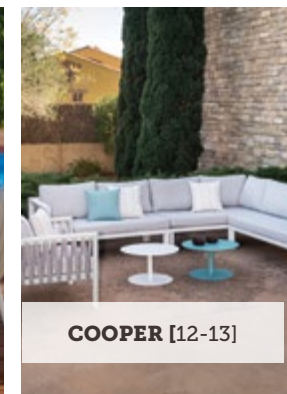

COOPER [12-13]