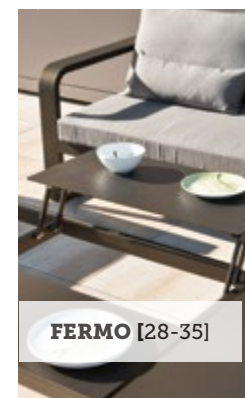

FERMO [28-35]

CUBE [36-37]

-  SIESTA
-  MIAMI
VERONA
-  COZY

Cushions
Agora Artic
8007

Cushions
Sunbrella
Shade

MORRIS

 | MORRIS

 | MORRIS