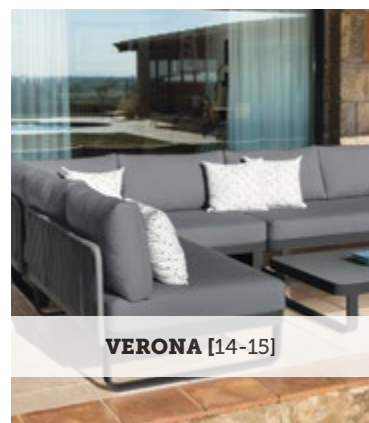

VERONA [14-15]