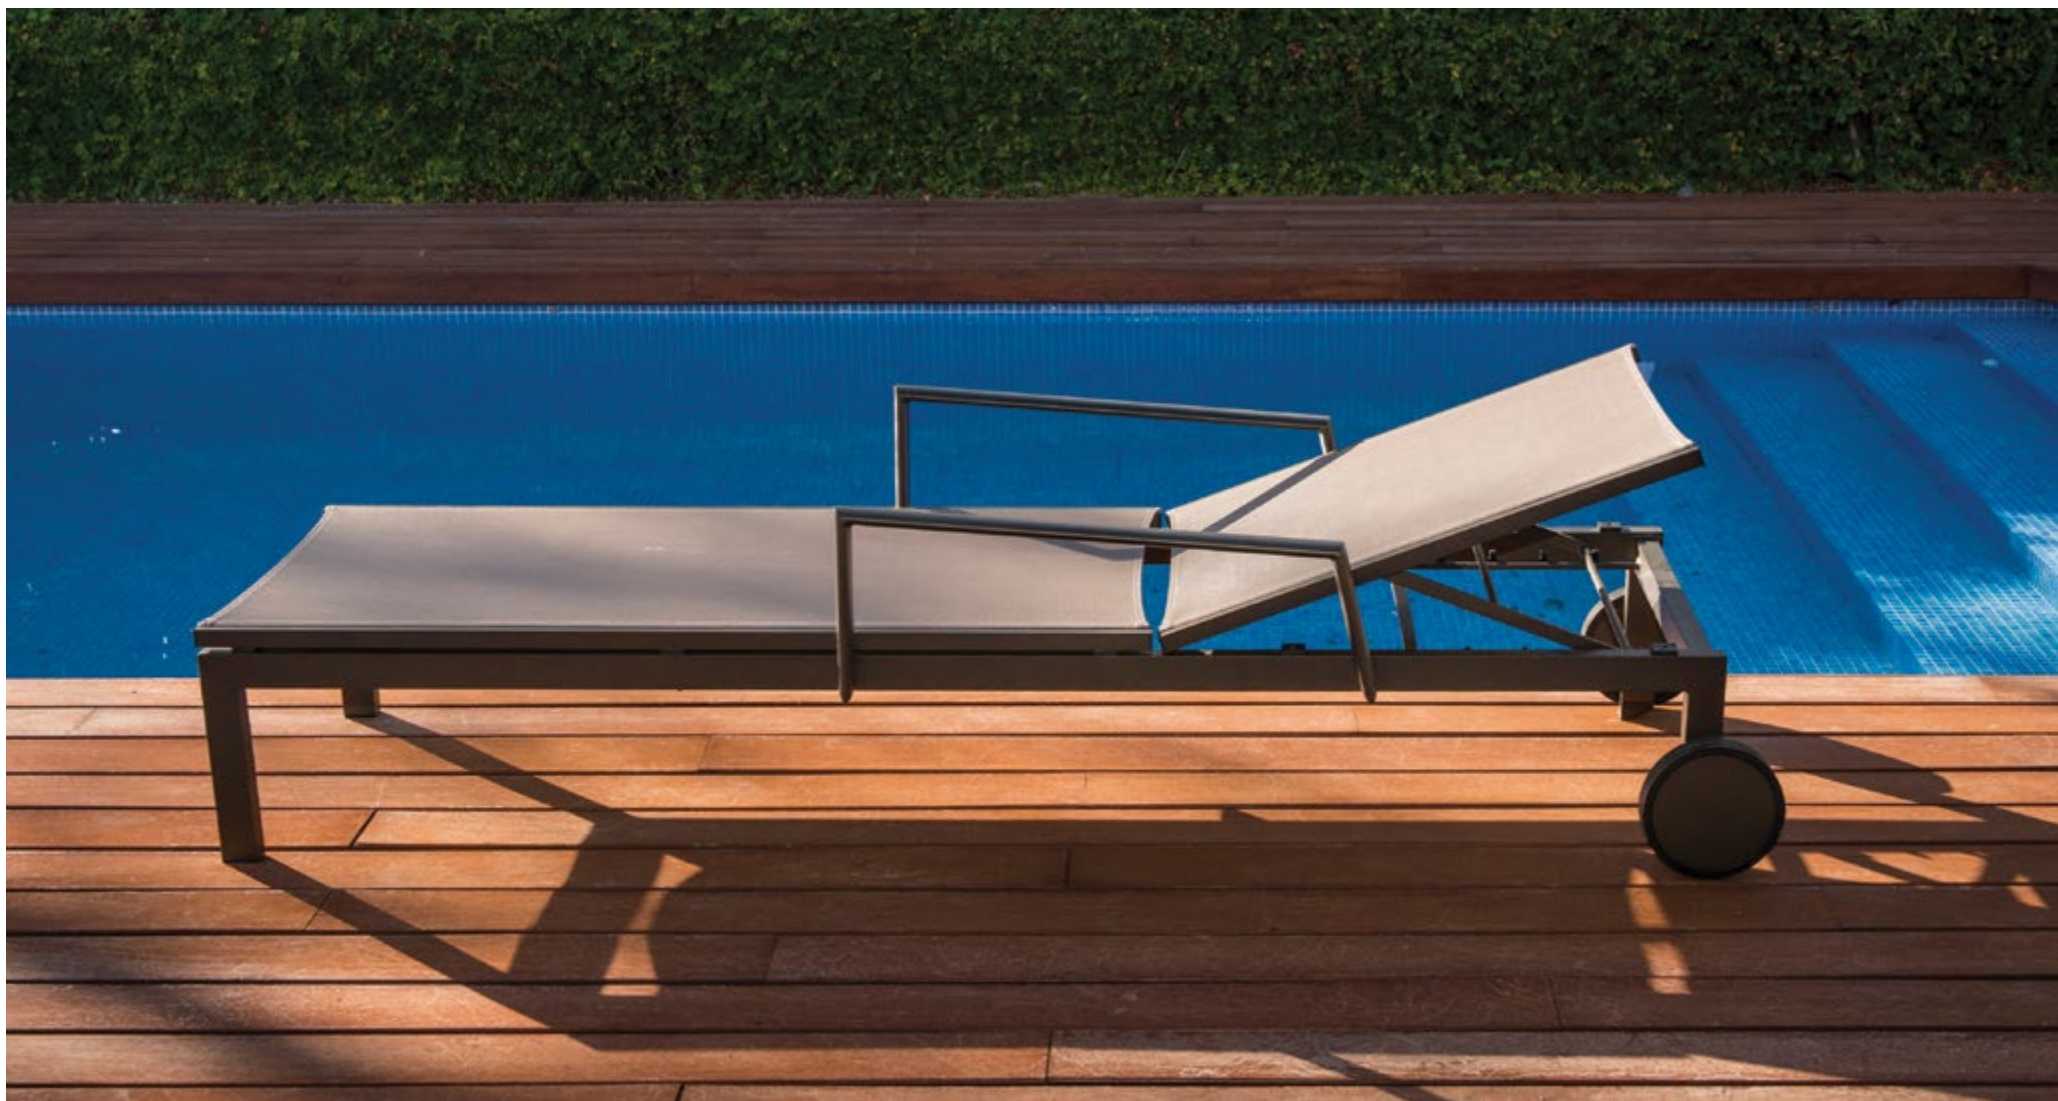

 APOLLO

 EXPLORER
Ø 52 cm

 APOLLO

 APOLLO
Ø 44 cm

Olefin gentle
grey

 APOLLO

 APOLLO
Ø 44 cm

 | YORK