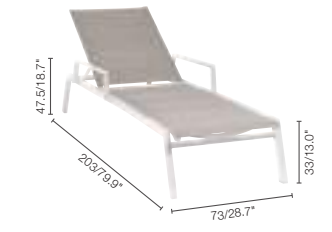

LOUNGER WITH ARMREST Optional Teak Armrest