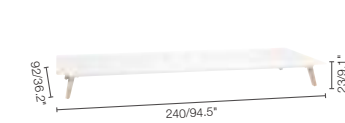

FOOTSTOOL 120 120x92x37h

FOOTSTOOL 240 240x92x37h

LOUNGER 120 120x184x81,5h

COFFEE TABLE 240 240x92x23h

Evento 800 Modular

See page 217

LOUNGE CHAIR 94

LEFT DOUBLE SEAT 142