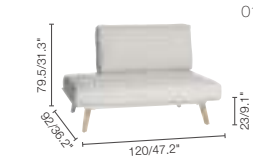

END SEAT 120 L/R 120x92x81,5h