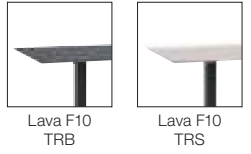

ROUND DINING TABLE teak

148R

Frame + Top:
Alu + Teak

Alu + Ceramic

Alu + Trespa®

BISTRO TABLE

75x70

Frame + Top:
Alu + Trespa®