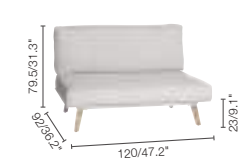

MIDDLE SEAT 120 120x92x81,5h