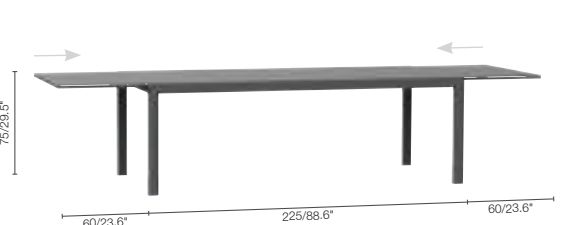

EXTENDABLE TABLE

225-345x108