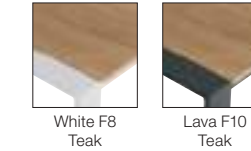

LOUNGER

Alexa 412/410

Tables

Teak or Trespa® or Ceramic

See page 33

EXTENDABLE TABLE teak

220-280x96
160-220x96

Frame + Top:
Alu + Teak