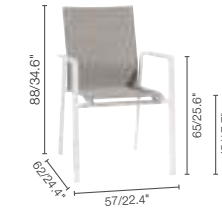

Alu + Batyline® or Textilene®

White F8
Sand T133

White F8
White T108

Lava F10
Quartz T31

See page 19

ARMCHAIR Optional Teak Armrest

LOUNGE CHAIR Optional Teak Armrest

BEACH CHAIR Optional Teak Armrest