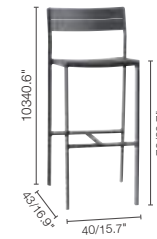

Optional cushions Sunbrella®:

Shine 531

Flax 579

See page 9

ARMCHAIR Optional Teak Armrest

BARSTOOL 62h

BARSTOOL 78h

SIDE TABLE 35h