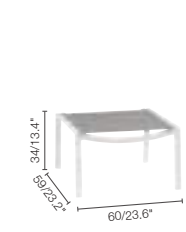

Metris 300 Chairs & lounge

Frame: Alu

Optional cushions Textilene®:

Optional cushions Sunbrella®:

See page 9

ARMCHAIR Optional Teak Armrest

BARSTOOL 62h

BARSTOOL 78h

SIDE TABLE 35h

BENCH 46,5h

226x39
160x39
46x39

LOUNGER (textile)

268

Metris 300 Tables Alu

Frame + Top:

See page 9

DINING TABLE

226x90
160x80

PARTY TABLE

180x50

COFFEE/LOW TABLE

180x50

SQUARE DINING TABLE

160x160
80x80

BISTRO TABLE

72x72

BAR / BAR + TEAK

130x52 / 134x56

DIPHANO OUTDOOR FURNITURE

Selecta 400 Chairs & loungers

Frame:

Alu + Batyline® or Textilene®

See page 19

ARMCHAIR Optional Teak Armrest

LOUNGE CHAIR Optional Teak Armrest

BEACH CHAIR Optional Teak Armrest

DECK CHAIR Optional Teak Armrest

FOOTREST

LOUNGER WITH ARMREST Optional Teak Armrest

LOUNGER WITHOUT ARMREST

269

Selecta 400 Tables Glass or Ceramic

Frame + Top:

See page 19

DINING TABLE

313x110
313x90
226x90
160x80

HIGH DINING TABLE

226x90

EXTENDABLE TABLE

225-345x108

SQUARE DINING TABLE

80x80

BISTRO TABLE

72x72

COLLECTION OVERVIEW