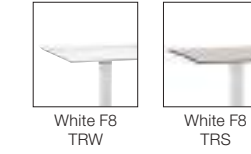

ROUND DINING TABLE teak

148R

Frame + Top:
Alu + Teak

Alu + Ceramic

Alu + Trespa®

BISTRO TABLE

75x70

Frame + Top:
Alu + Trespa®